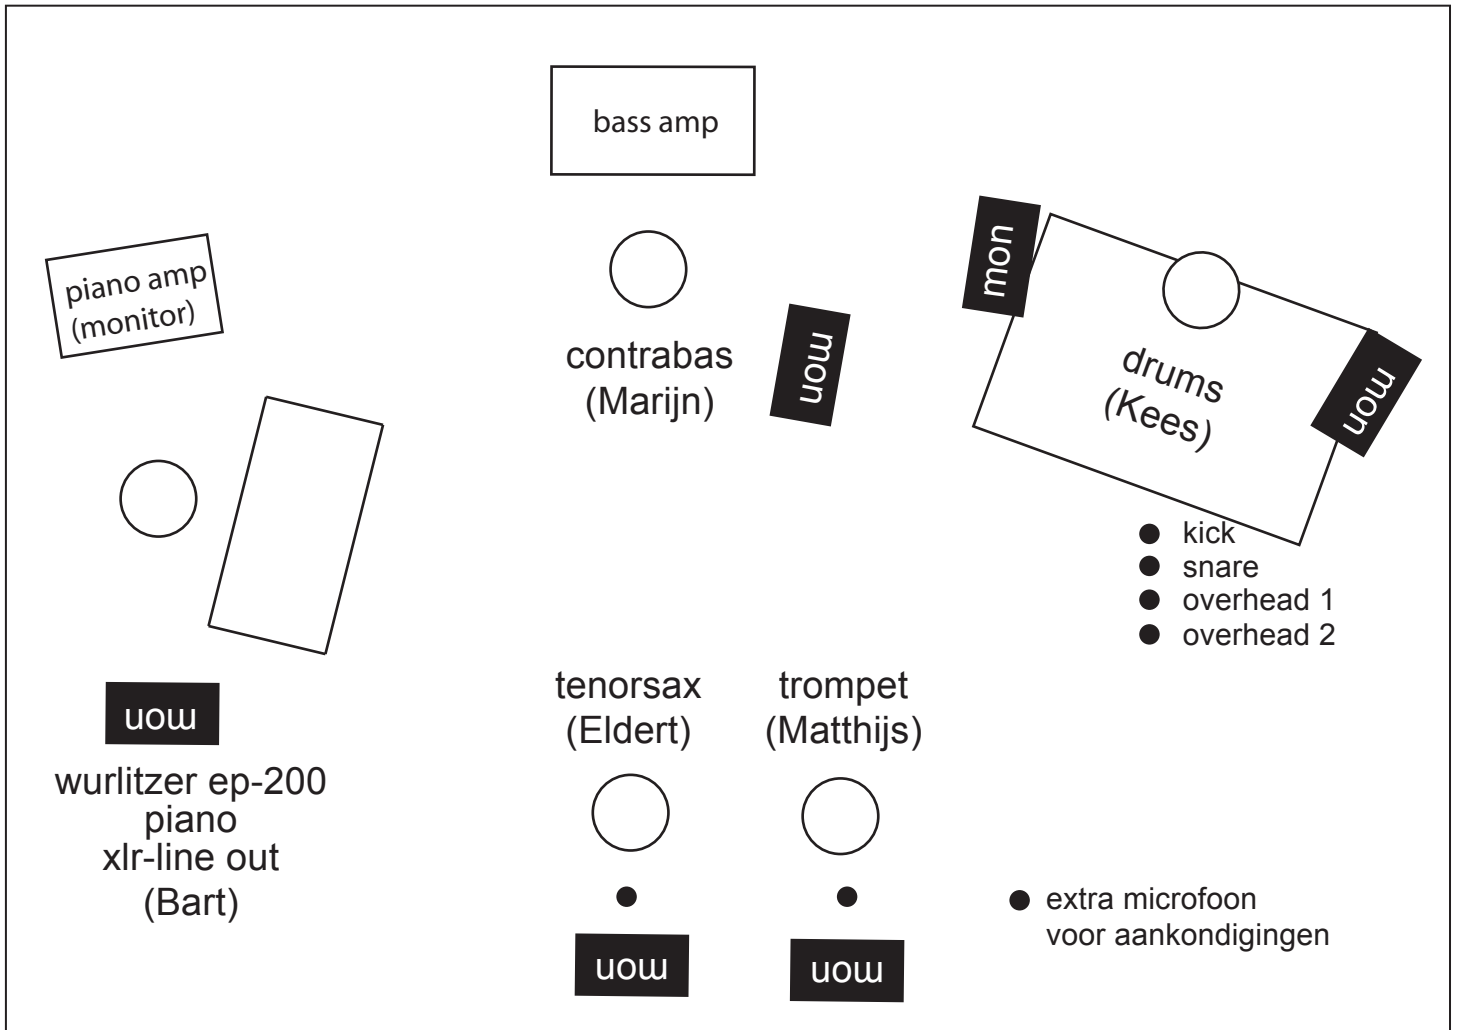

Stageplan The Sidewinders

www.sidewinders.nl

contact: Bart van Os (p) T 06 81823210 / bendwheel@gmail.com

Kees van Herk (dr) T 06 16842212 / c.a.v.herk@gmail.com

BACK

FRONT

- = muzikant
- mon = monitor
- = microfoon

De elektrische piano heeft een xlr-uitgang

De basversterker heeft een directe line-out

Podiumopstelling is ongeveer 5 meter breed, 4 meter diep